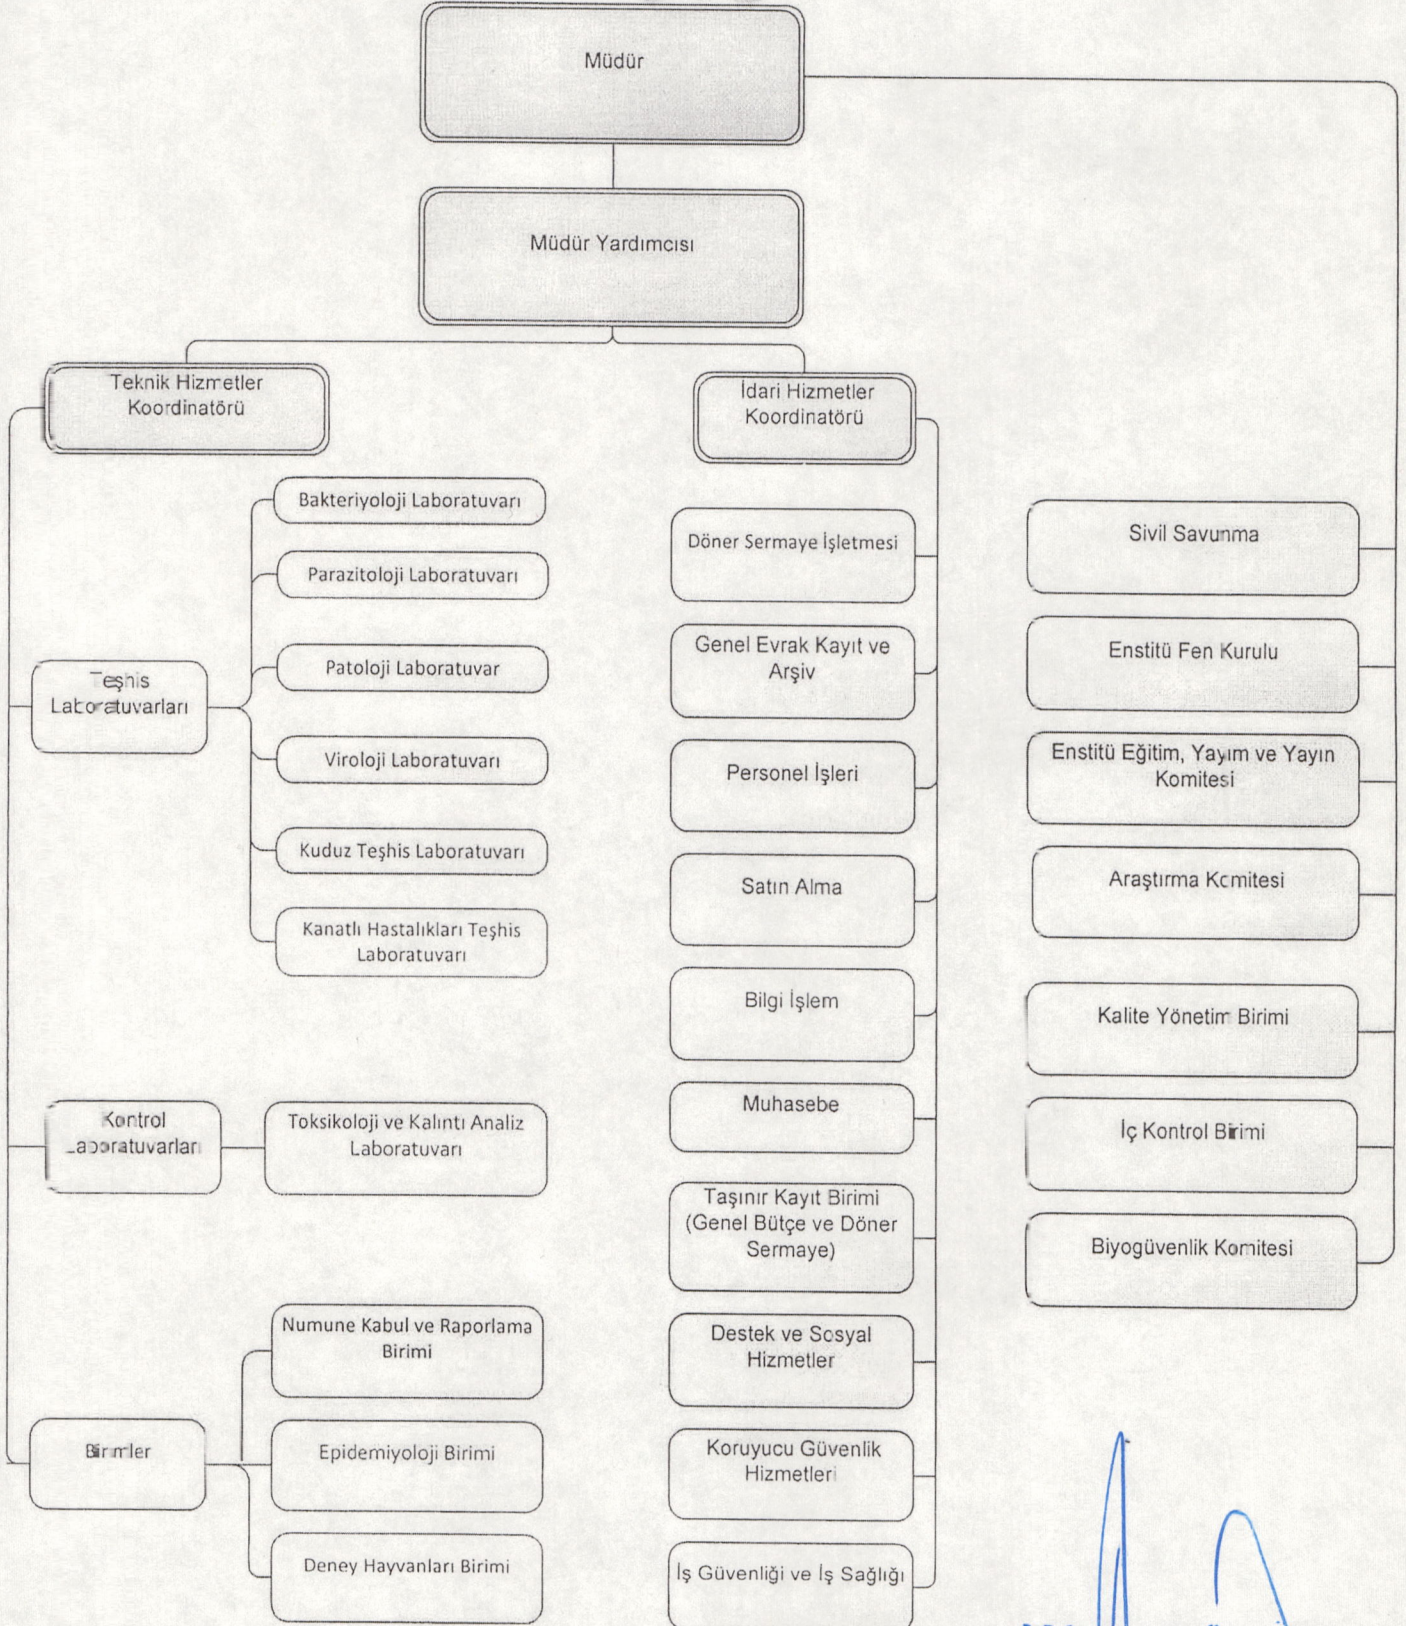

ADANA VETERİNER KONTROL ENSTİTÜ MÜDÜRLÜĞÜ ORGANİZASYON ŞEMASI

Mehmet Ali SÖZMEN
Enstitü Müdürü